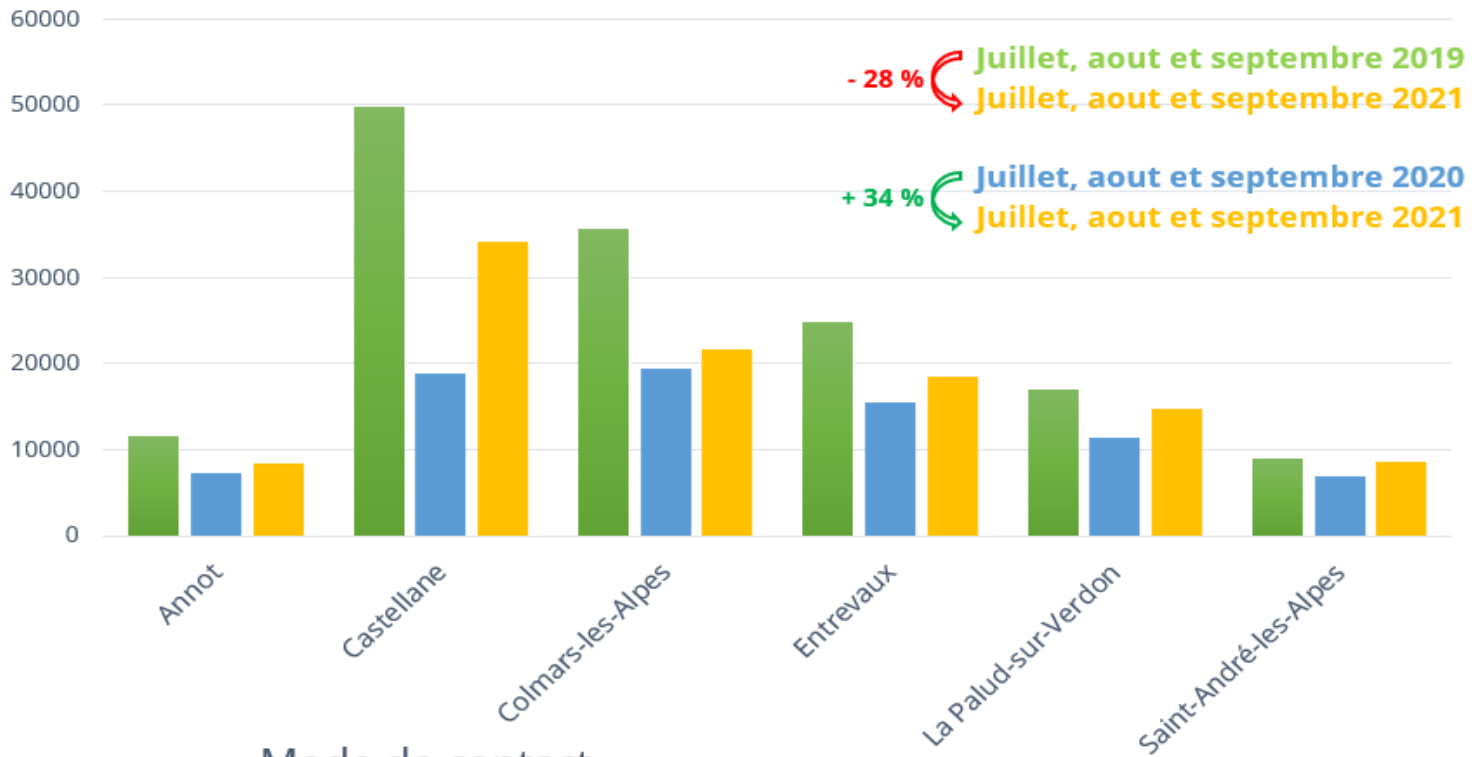

Quantification :

Nombre de passages