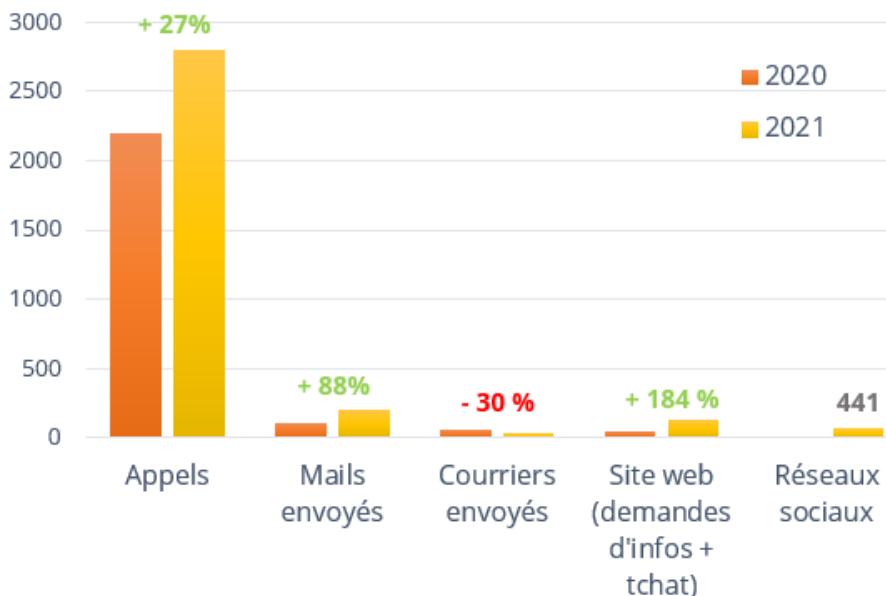

Mode de contact