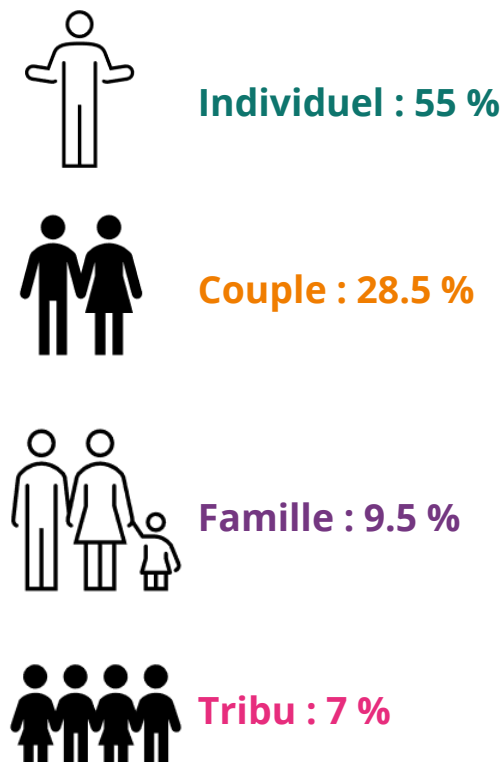

### Nationalité des visiteurs étrangers

### Région des visiteurs Français

D'octobre à décembre 2021, 86 % des visiteurs sont Français, contre 96 % en 2020.

### Profil des visiteurs