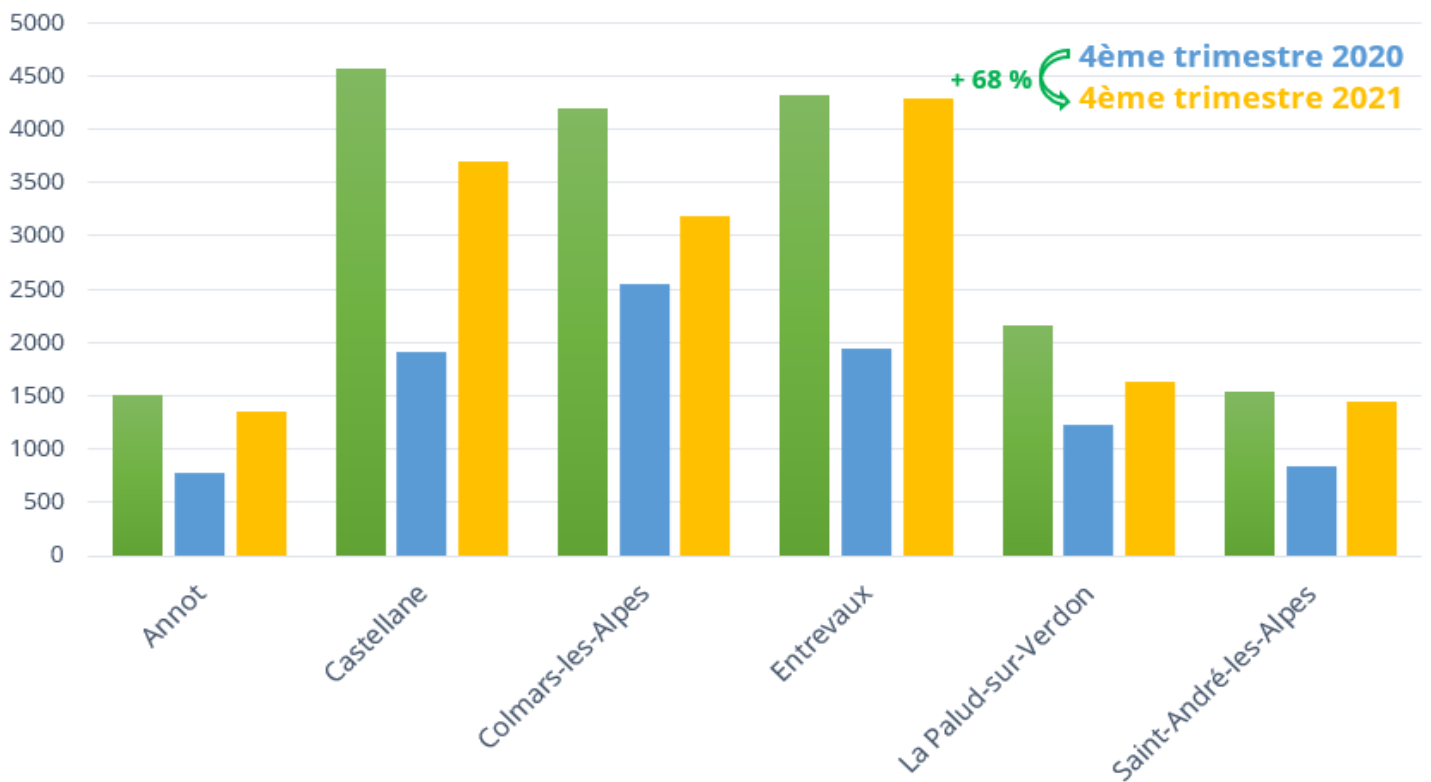

Quantification :

Nombre de passages

- 17 % ↻ 4ème trimestre 2019
4ème trimestre 2021