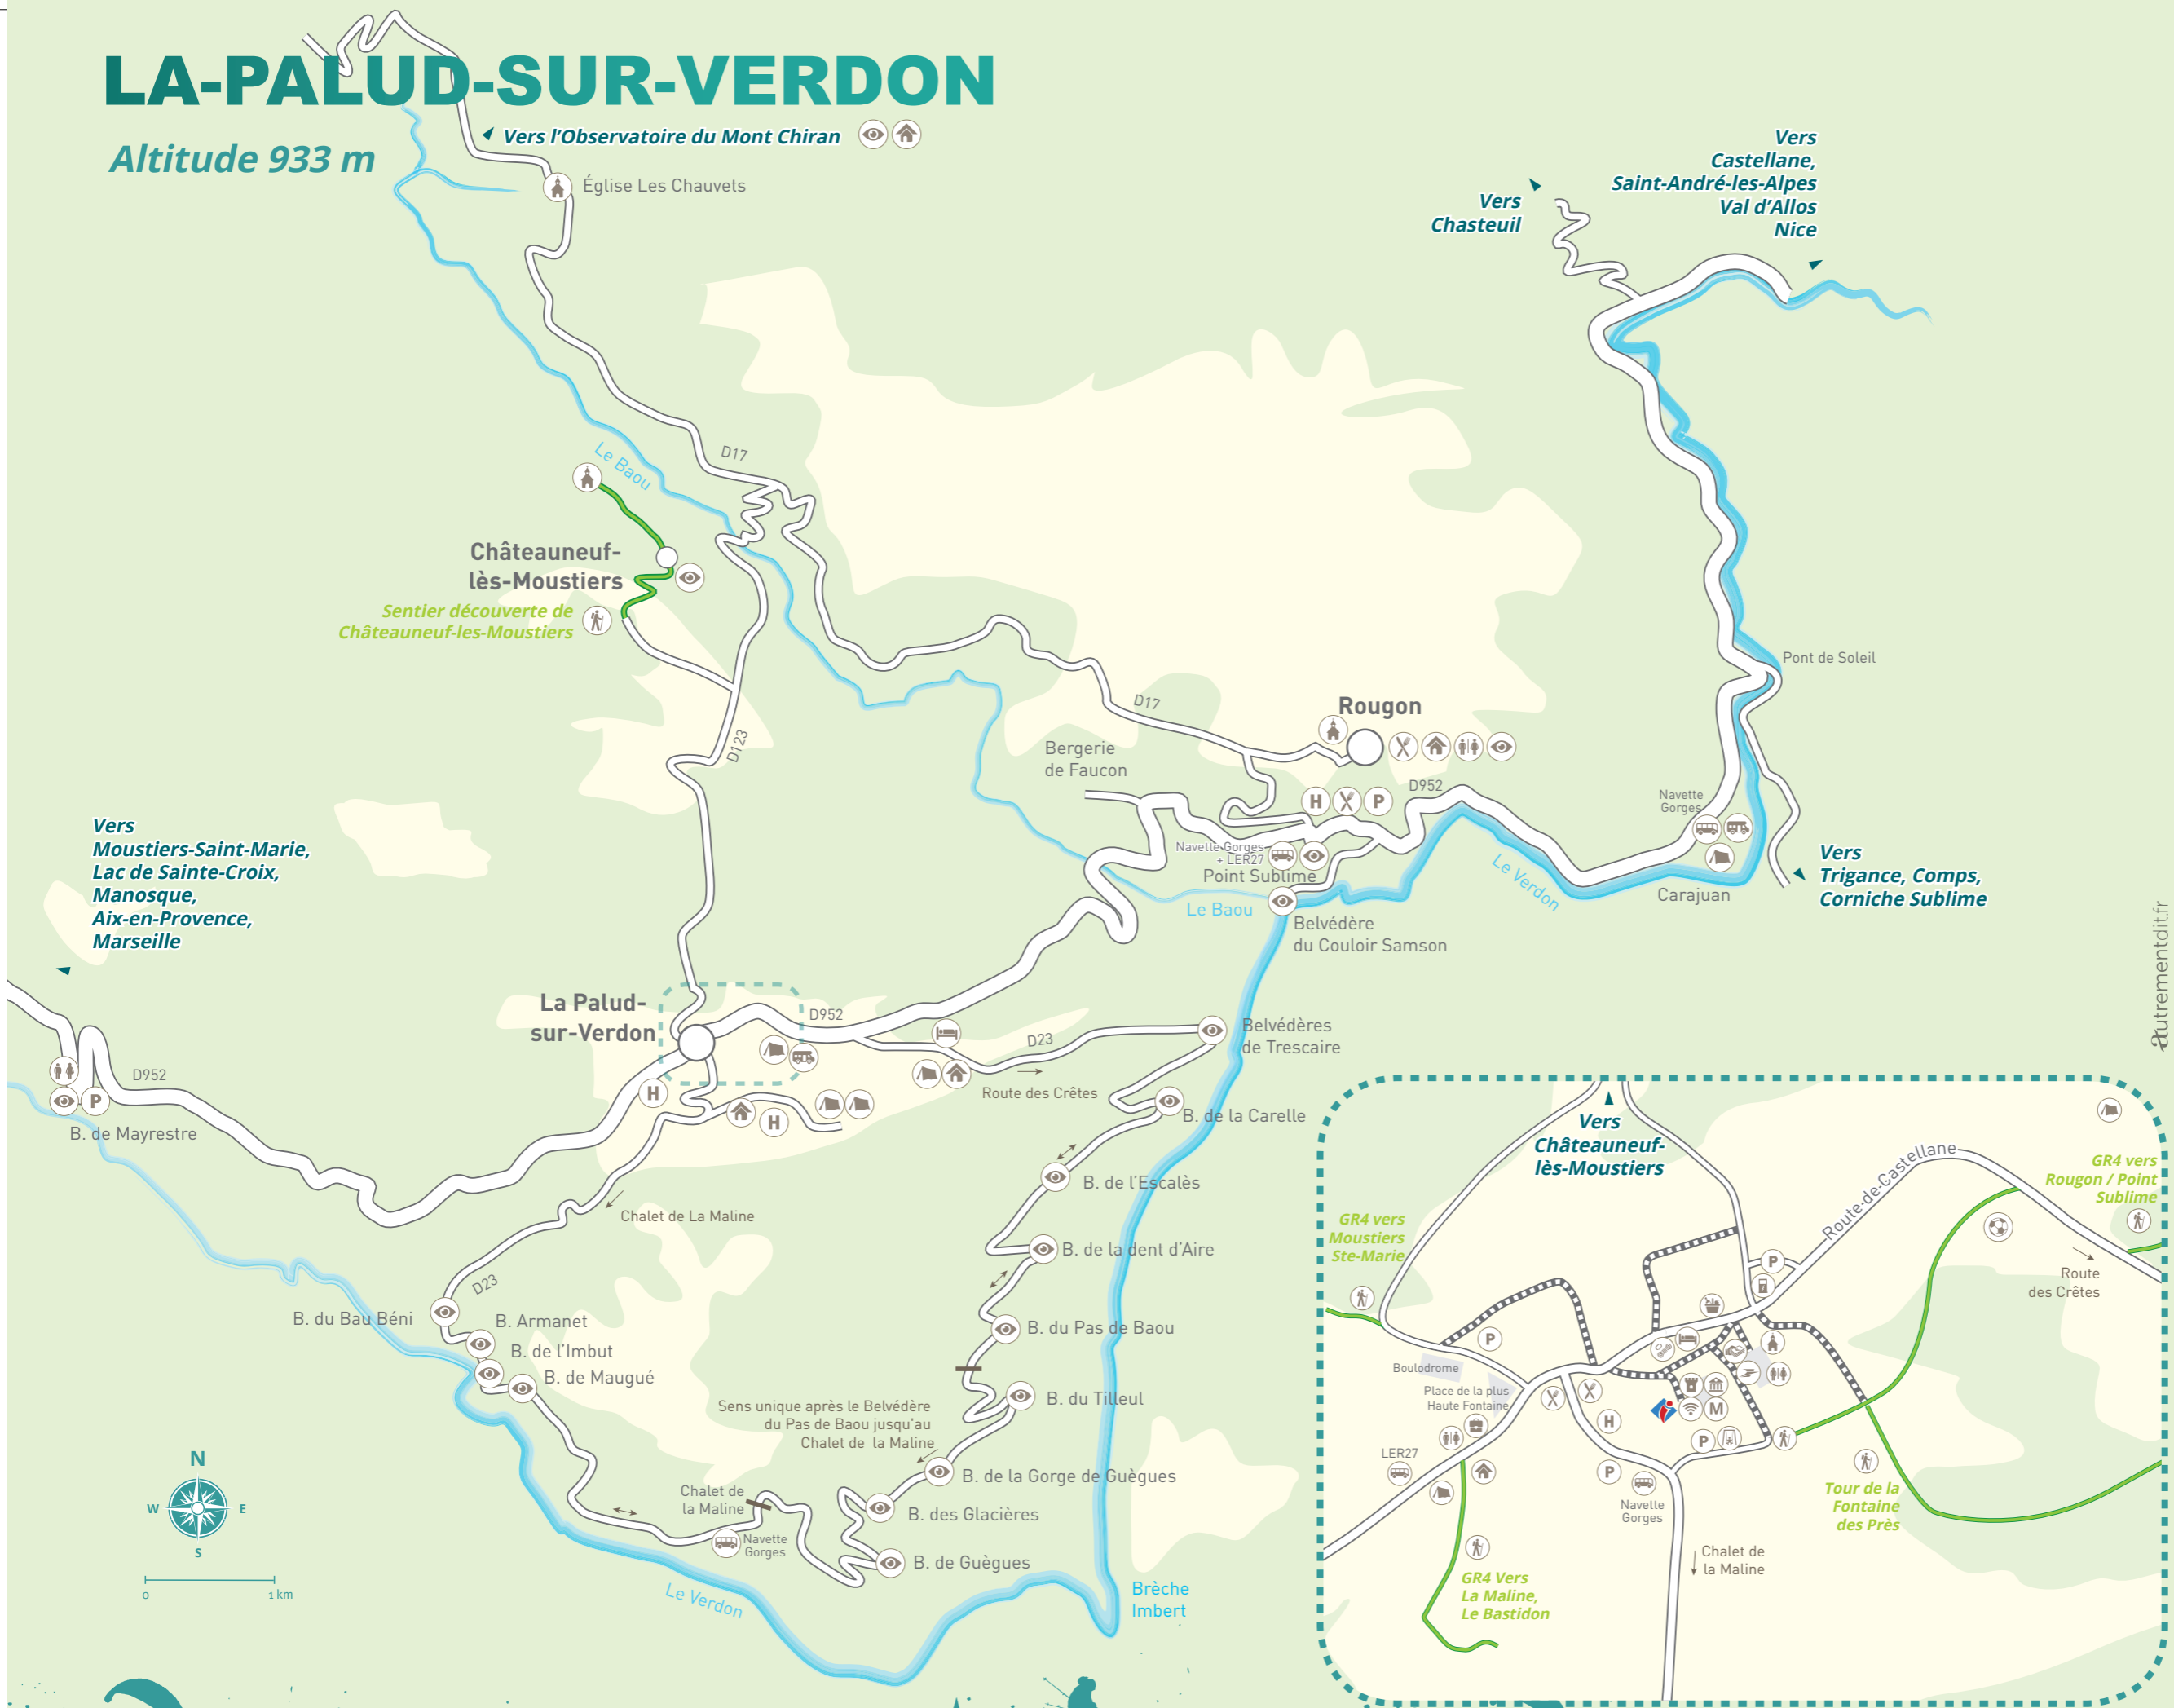

# LA-PALUD-SUR-VERDON

Altitude 933 m

Vers l'Observatoire du Mont Chirán

Vers Chasteuil

Vers Castellane,  
Saint-André-les-Alpes  
Val d'Allos  
Nice

Vers Trigance, Comps,  
Corniche Sublime

Vers Moustiers-Saint-Marie,  
Lac de Sainte-Croix,  
Manosque,  
Aix-en-Provence,  
Marseille

DES SOURCES AUX GORGES DU VERDON

## Légende Key - Legenda

- ▬ Rue piétonne - pedestrian street - via pedonale
- 👤 Randonnée pédestre - hiking - gita
- M Musée - museum - museo
- 🏠 Office de tourisme - Tourist Office Ufficio di Turismo
- P Parking - car park - parcheggio
- 👁️ Point de vue - point of view - punto di vista
- ⚽ Terrain de football - football field - campo di calcio
- 🏠 Gîte d'étape - gîte - agriturismo
- 🛏️ Chambre d'hôtes - bed and breakfast
- 🏕️ Camping - camp site - campeggio
- H Hôtel - hotel - albergo
- 🎮 Terrain de jeux - playground - terreno di gioco
- 🏛️ Mairie - town hall - municipio
- 🎒 École - school - scuola
- 🚐 Aire de camping car - motorhome area - area per camper
- 🚻 Toilettes publiques - toilet - gabinetto
- 🏰 Château - castel - castello
- 🏪 Église / Chapelle - church / chapel - chiesa / cappella
- 📶 Zone wifi gratuit - free wifi zone - zona wifi gratuita
- 🍴 Restaurant - restaurant - ristorante
- 🏊 Piscine - swimming pool - piscina
- 💰 Distributeur de billets - cash machine - bancomat
- 📮 La Poste - post office - ufficio postale
- 🔌 Borne de recharge pour véhicule électrique - electric vehicle charging station - stazione di ricarica per veicoli elettrici
- 🚏 Arrêt de bus - bus stop - fermata dell'autobus
- 🛒 Supermarché - supermarket - supermercato
- 🧗 Matériel d'escalade - climbing equipment - attrezzatura da arrampicata